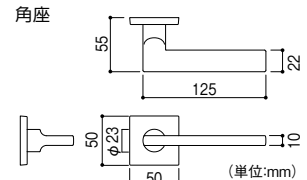

川口技研 レバーハンドル ブラックZBシリーズ

どこまでも深く、味わいのあるつや消しブラック

62A 空錠(角座)

62A

※サムターン部寸法は右ページのサムターン錠と同じです。

川口技研 レバーハンドル ブラックZB 62A

ケース	商品コード	タイプ	座	品番	価格
LS ミニケース錠	190-1575	空錠	丸座	LS-62A-1M-ZB	1セット <b>4,530円</b> (税抜き)
	190-1576		角座	LS-62A-1SQJ-ZB	1セット <b>5,450円</b> (税抜き)
LVS ケース錠	190-1581	空錠	丸座	LVS-62A-1M-ZB	1セット <b>5,530円</b> (税抜き)
	190-1582		角座	LVS-62A-1SQJ-ZB	1セット <b>6,450円</b> (税抜き)
	190-1583	内締錠	丸座	LVS-62A-3ND-ZB	1セット <b>7,140円</b> (税抜き)
	190-1584		角座	LVS-62A-3PSQJ-ZB	1セット <b>9,010円</b> (税抜き)
	190-1585	表示錠	丸座	LVS-62A-4ND-ZB	1セット <b>7,140円</b> (税抜き)
	190-1586		角座	LVS-62A-4PSQJ-ZB	1セット <b>9,010円</b> (税抜き)
	190-1587	簡易シリンダー錠	丸座	LVS-62A-5ND-ZB	1セット <b>9,640円</b> (税抜き)
	190-1588		角座	LVS-62A-5PSQJ-ZB	1セット <b>11,600円</b> (税抜き)

●材質:アルミ合金●表面仕上:ZB色塗装仕上●バックセット:51mm●扉厚対応:丸座/28~40mm、角座/33~40mm

65A

空錠(丸座)

※サムターン部寸法は右ページのサムターン錠と同じです。

川口技研 レバーハンドル ブラックZB 65A

ケース	商品コード	タイプ	座	品番	価格
LS ミニケース錠	190-3225	空錠	丸座	LS-65A-1M-ZB	1セット <b>4,530円</b> (税抜き)
	190-3226		角座	LS-65A-1SQJ-ZB	1セット <b>5,450円</b> (税抜き)
LVS ケース錠	190-3231	空錠	丸座	LVS-65A-1M-ZB	1セット <b>5,530円</b> (税抜き)
	190-3232		角座	LVS-65A-1SQJ-ZB	1セット <b>6,450円</b> (税抜き)
	190-3233	内締錠	丸座	LVS-65A-3ND-ZB	1セット <b>7,140円</b> (税抜き)
	190-3234		角座	LVS-65A-3PSQJ-ZB	1セット <b>9,010円</b> (税抜き)
	190-3235	表示錠	丸座	LVS-65A-4ND-ZB	1セット <b>7,140円</b> (税抜き)
	190-3236		角座	LVS-65A-4PSQJ-ZB	1セット <b>9,010円</b> (税抜き)
	190-3237	簡易シリンダー錠	丸座	LVS-65A-5ND-ZB	1セット <b>9,640円</b> (税抜き)
	190-3238		角座	LVS-65A-5PSQJ-ZB	1セット <b>11,600円</b> (税抜き)

●材質:アルミ合金●表面仕上:ZB色塗装仕上●バックセット:51mm●扉厚対応:丸座/28~40mm、角座/33~40mm

最新情報は  
こちらから

金物

錠前・鍵

物件管理ロック・  
キーボックス・南京錠

建具金物

ラバトリー金物

窓金物