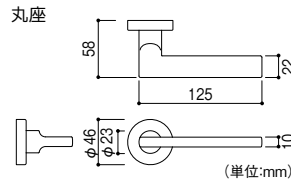

川口技研 レバーハンドル ブラックZBシリーズ

どこまでも深く、味わいのあるつや消しブラック

62A 空錠(角座)

62A

※サムターン部寸法は右ページのサムターン錠と同じです。

川口技研 レバーハンドル ブラックZB 62A

ケース	商品コード	タイプ	座	品番	価格
LS ミニケース錠	190-1575	空錠	丸座	LS-62A-1M-ZB	1セット <b>4,530円</b> (税抜き)
	190-1576		角座	LS-62A-1SQJ-ZB	1セット <b>5,450円</b> (税抜き)
LVS ケース錠	190-1581	空錠	丸座	LVS-62A-1M-ZB	1セット <b>5,530円</b> (税抜き)
	190-1582		角座	LVS-62A-1SQJ-ZB	1セット <b>6,450円</b> (税抜き)
	190-1583	内締錠	丸座	LVS-62A-3ND-ZB	1セット <b>7,140円</b> (税抜き)
	190-1584		角座	LVS-62A-3PSQJ-ZB	1セット <b>9,010円</b> (税抜き)
	190-1585	表示錠	丸座	LVS-62A-4ND-ZB	1セット <b>7,140円</b> (税抜き)
	190-1586		角座	LVS-62A-4PSQJ-ZB	1セット <b>9,010円</b> (税抜き)
	190-1587	簡易シリンダー錠	丸座	LVS-62A-5ND-ZB	1セット <b>9,640円</b> (税抜き)
	190-1588		角座	LVS-62A-5PSQJ-ZB	1セット <b>11,600円</b> (税抜き)

●材質:アルミ合金●表面仕上:ZB色塗装仕上●バックセット:51mm●扉厚対応:丸座/28~40mm、角座/33~40mm

65A

空錠(丸座)

※サムターン部寸法は右ページのサムターン錠と同じです。

川口技研 レバーハンドル ブラックZB 65A

ケース	商品コード	タイプ	座	品番	価格
LS ミニケース錠	190-3225	空錠	丸座	LS-65A-1M-ZB	1セット <b>4,530円</b> (税抜き)
	190-3226		角座	LS-65A-1SQJ-ZB	1セット <b>5,450円</b> (税抜き)
LVS ケース錠	190-3231	空錠	丸座	LVS-65A-1M-ZB	1セット <b>5,530円</b> (税抜き)
	190-3232		角座	LVS-65A-1SQJ-ZB	1セット <b>6,450円</b> (税抜き)
	190-3233	内締錠	丸座	LVS-65A-3ND-ZB	1セット <b>7,140円</b> (税抜き)
	190-3234		角座	LVS-65A-3PSQJ-ZB	1セット <b>9,010円</b> (税抜き)
	190-3235	表示錠	丸座	LVS-65A-4ND-ZB	1セット <b>7,140円</b> (税抜き)
	190-3236		角座	LVS-65A-4PSQJ-ZB	1セット <b>9,010円</b> (税抜き)
	190-3237	簡易シリンダー錠	丸座	LVS-65A-5ND-ZB	1セット <b>9,640円</b> (税抜き)
	190-3238		角座	LVS-65A-5PSQJ-ZB	1セット <b>11,600円</b> (税抜き)

●材質:アルミ合金●表面仕上:ZB色塗装仕上●バックセット:51mm●扉厚対応:丸座/28~40mm、角座/33~40mm

最新情報は  
こちらから

金物

錠前・鍵

物件管理ロック・  
キーボックス・南京錠

建具金物

ラバトリー金物

窓金物