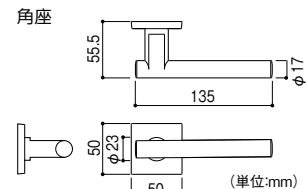

川口技研 レバーハンドル ブラックZBシリーズ

どこまでも深く、味わいのあるつや消しブラック

62A 空錠(角座)

62A

※サムターン部寸法は右ページのサムターン錠と同じです。

川口技研 レバーハンドル ブラックZB 62A

ケース	商品コード	タイプ	座	品番	価格
LS ミニケース錠	190-1575	空錠	丸座	LS-62A-1M-ZB	1セット <b>4,530円</b> (税抜き)
	190-1576		角座	LS-62A-1SQJ-ZB	1セット <b>5,450円</b> (税抜き)
LVS ケース錠	190-1581	空錠	丸座	LVS-62A-1M-ZB	1セット <b>5,530円</b> (税抜き)
	190-1582		角座	LVS-62A-1SQJ-ZB	1セット <b>6,450円</b> (税抜き)
	190-1583	内締錠	丸座	LVS-62A-3ND-ZB	1セット <b>7,140円</b> (税抜き)
	190-1584		角座	LVS-62A-3PSQJ-ZB	1セット <b>9,010円</b> (税抜き)
	190-1585	表示錠	丸座	LVS-62A-4ND-ZB	1セット <b>7,140円</b> (税抜き)
	190-1586		角座	LVS-62A-4PSQJ-ZB	1セット <b>9,010円</b> (税抜き)
	190-1587	簡易シリンダー錠	丸座	LVS-62A-5ND-ZB	1セット <b>9,640円</b> (税抜き)
	190-1588		角座	LVS-62A-5PSQJ-ZB	1セット <b>11,600円</b> (税抜き)

●材質:アルミ合金●表面仕上:ZB色塗装仕上●バックセット:51mm●扉厚対応:丸座/28~40mm、角座/33~40mm

65A

空錠(丸座)

※サムターン部寸法は右ページのサムターン錠と同じです。

川口技研 レバーハンドル ブラックZB 65A

ケース	商品コード	タイプ	座	品番	価格
LS ミニケース錠	190-3225	空錠	丸座	LS-65A-1M-ZB	1セット <b>4,530円</b> (税抜き)
	190-3226		角座	LS-65A-1SQJ-ZB	1セット <b>5,450円</b> (税抜き)
LVS ケース錠	190-3231	空錠	丸座	LVS-65A-1M-ZB	1セット <b>5,530円</b> (税抜き)
	190-3232		角座	LVS-65A-1SQJ-ZB	1セット <b>6,450円</b> (税抜き)
	190-3233	内締錠	丸座	LVS-65A-3ND-ZB	1セット <b>7,140円</b> (税抜き)
	190-3234		角座	LVS-65A-3PSQJ-ZB	1セット <b>9,010円</b> (税抜き)
	190-3235	表示錠	丸座	LVS-65A-4ND-ZB	1セット <b>7,140円</b> (税抜き)
	190-3236		角座	LVS-65A-4PSQJ-ZB	1セット <b>9,010円</b> (税抜き)
	190-3237	簡易シリンダー錠	丸座	LVS-65A-5ND-ZB	1セット <b>9,640円</b> (税抜き)
	190-3238		角座	LVS-65A-5PSQJ-ZB	1セット <b>11,600円</b> (税抜き)

●材質:アルミ合金●表面仕上:ZB色塗装仕上●バックセット:51mm●扉厚対応:丸座/28~40mm、角座/33~40mm

最新情報は  
こちらから

金物

錠前・鍵

物件管理ロック・  
キーボックス・南京錠

建具金物

ラバトリー金物

窓金物