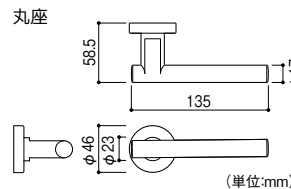

川口技研 レバーハンドル ブラックZBシリーズ

どこまでも深く、味わいのあるつや消しブラック

62A 空錠(角座)

62A

※サムターン部寸法は右ページのサムターン錠と同じです。

川口技研 レバーハンドル ブラックZB 62A

ケース	商品コード	タイプ	座	品番	価格
LS ミニケース錠	190-1575	空錠	丸座	LS-62A-1M-ZB	1セット <b>4,530円</b> (税抜き)
	190-1576		角座	LS-62A-1SQJ-ZB	1セット <b>5,450円</b> (税抜き)
LVS ケース錠	190-1581	空錠	丸座	LVS-62A-1M-ZB	1セット <b>5,530円</b> (税抜き)
	190-1582		角座	LVS-62A-1SQJ-ZB	1セット <b>6,450円</b> (税抜き)
	190-1583	内締錠	丸座	LVS-62A-3ND-ZB	1セット <b>7,140円</b> (税抜き)
	190-1584		角座	LVS-62A-3PSQJ-ZB	1セット <b>9,010円</b> (税抜き)
	190-1585	表示錠	丸座	LVS-62A-4ND-ZB	1セット <b>7,140円</b> (税抜き)
	190-1586		角座	LVS-62A-4PSQJ-ZB	1セット <b>9,010円</b> (税抜き)
	190-1587	簡易シリンダー錠	丸座	LVS-62A-5ND-ZB	1セット <b>9,640円</b> (税抜き)
	190-1588		角座	LVS-62A-5PSQJ-ZB	1セット <b>11,600円</b> (税抜き)

●材質:アルミ合金●表面仕上:ZB色塗装仕上●バックセット:51mm●扉厚対応:丸座/28~40mm、角座/33~40mm

65A

空錠(丸座)

※サムターン部寸法は右ページのサムターン錠と同じです。

川口技研 レバーハンドル ブラックZB 65A

ケース	商品コード	タイプ	座	品番	価格
LS ミニケース錠	190-3225	空錠	丸座	LS-65A-1M-ZB	1セット <b>4,530円</b> (税抜き)
	190-3226		角座	LS-65A-1SQJ-ZB	1セット <b>5,450円</b> (税抜き)
LVS ケース錠	190-3231	空錠	丸座	LVS-65A-1M-ZB	1セット <b>5,530円</b> (税抜き)
	190-3232		角座	LVS-65A-1SQJ-ZB	1セット <b>6,450円</b> (税抜き)
	190-3233	内締錠	丸座	LVS-65A-3ND-ZB	1セット <b>7,140円</b> (税抜き)
	190-3234		角座	LVS-65A-3PSQJ-ZB	1セット <b>9,010円</b> (税抜き)
	190-3235	表示錠	丸座	LVS-65A-4ND-ZB	1セット <b>7,140円</b> (税抜き)
	190-3236		角座	LVS-65A-4PSQJ-ZB	1セット <b>9,010円</b> (税抜き)
	190-3237	簡易シリンダー錠	丸座	LVS-65A-5ND-ZB	1セット <b>9,640円</b> (税抜き)
	190-3238		角座	LVS-65A-5PSQJ-ZB	1セット <b>11,600円</b> (税抜き)

●材質:アルミ合金●表面仕上:ZB色塗装仕上●バックセット:51mm●扉厚対応:丸座/28~40mm、角座/33~40mm

最新情報は  
こちらから

金物

錠前・鍵

物件管理ロック・  
キーボックス・南京錠

建具金物

ラバトリー金物

窓金物